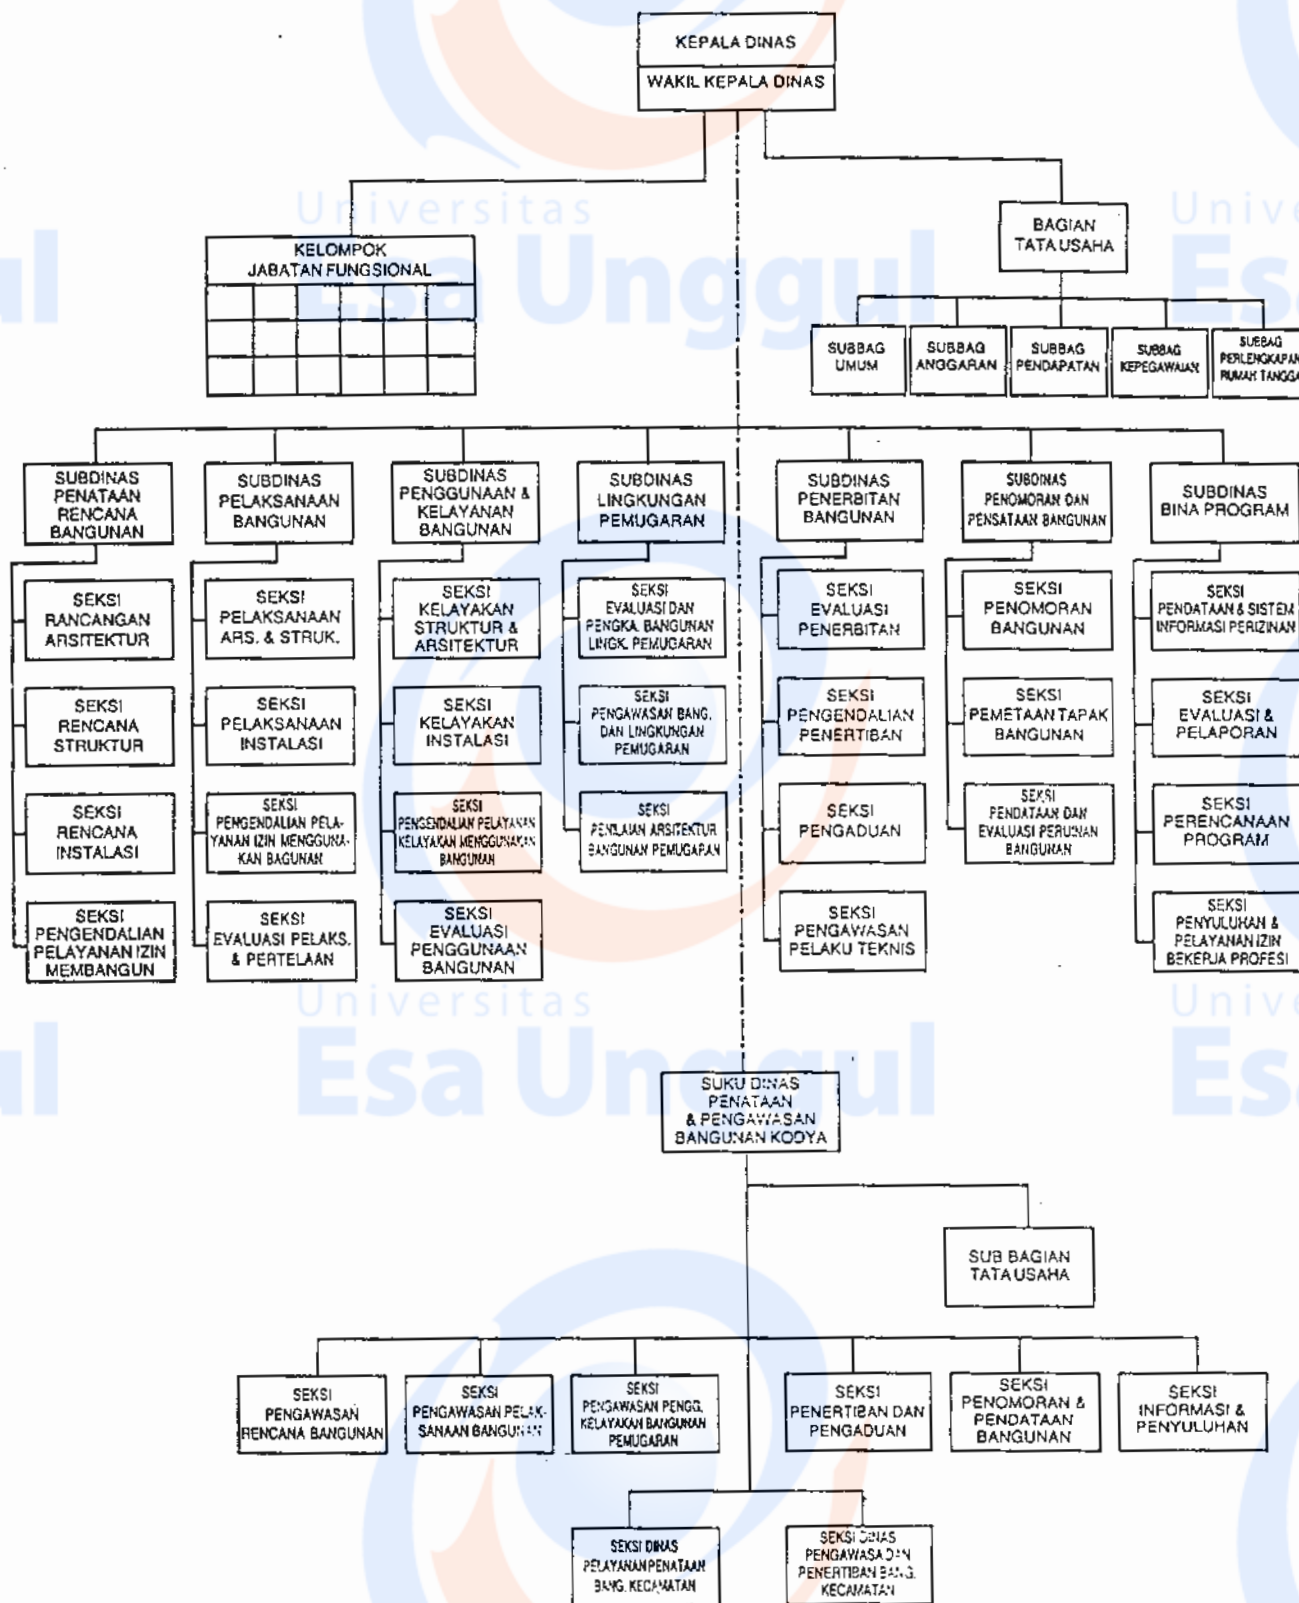

LAMPIRAN 9

**STRUKTUR ORGANISASI
DINAS PENATAAN DAN PENGAWASAN BANGUNAN
PROPINSI DKI JAKARTA**

**PROGRAM STUDI MAGISTER MANAJEMEN
UNIVERSITAS INDONESIA ESA UNGGUL
JAKARTA
2003**

BAGAN SUSUNAN ORGANISASI
 DINAS PENATAAN DAN PENGAWASAN BANGUNAN

GUBERNUR PROPINSI DAERAH KHUSUS
 IBUKOTA JAKARTA,

ttd

SURYOSO